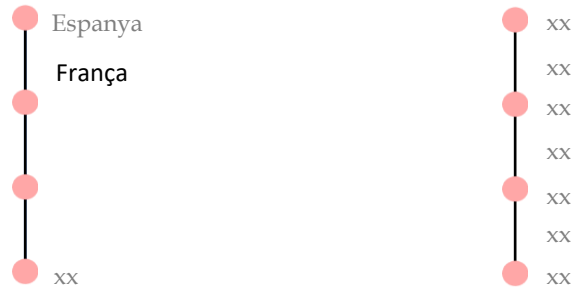

Països/Regions on opera en bicicleta

Catalunya si

Observacions operador

- La web està en anglès.
- Las rutes i viatges son tematiques
- Tenen viatges exclusius per a dones
- Expert en els Pirineos

Informació específica producte BTT i Enduro

- Ofereixen rutes per grups petits
- Son rutes de travessia
- Organitzen rutas de btt de nivel medio
- Ofereixen rutes per dones
- Organitzen clases de BTT