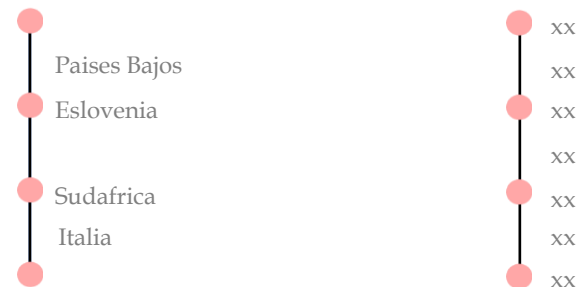

Països/Regions on opera en bicicleta

Catalunya: **no**

Observacions operador

Són experts en clinics per a principiants

Organitzen viatges de travessa i caps de semana de btt

Informació específica producte BTT i Enduro

- Tenen productes de Mtb, enduro i E-bikes per diferents zones de Paises Bajos
- Tots els productes són Guiats
- Experts en classes per a principiants