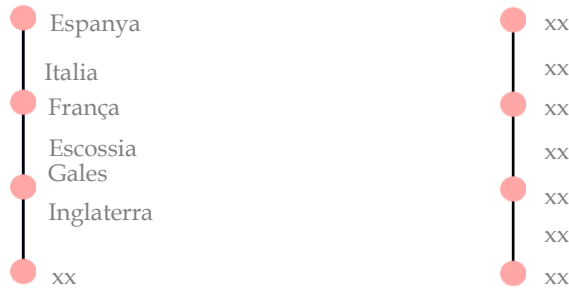

Països/Regions on opera en bicicleta

Catalunya: no

Observacions operador

- La web està en anglès.
- Las rutas i viatges son tematiques
- La pàgina web is interactiu
- Tenen personal en Morzine, Finale Ligure e Inglaterra

Informació específica producte BTT i Enduro

- Ofereixen routes per grups petits
- Incluyen Bike Parks en las rutas
- Organizan rutas de btt, 100% enduro
- Las rutas son de travessia
- Ofereixen transfers i lloguer de bicicletes